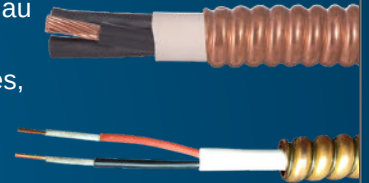

wheatland@desdowd.qc.ca

Câbles résistants 2 heures au feu pour les circuits d'alimentations, de contrôles, d'éclairages et d'alarmes incendie.

vitalink@desdowd.qc.ca

Atkore FRE Composites

Gamme complète de conduits et accessoires en fibre de verre pour canalisations et conduits dans les environnements difficiles.