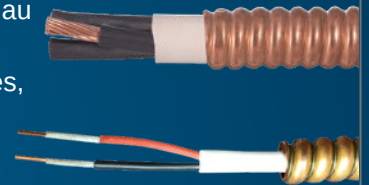

wheatland@desdowd.qc.ca

Câbles résistants 2 heures au feu pour les circuits d'alimentations, de contrôles, d'éclairages et d'alarmes incendie.

vitalink@desdowd.qc.ca

Atkore FRE Composites

Gamme complète de conduits et accessoires en fibre de verre pour canalisations et conduits dans les environnements difficiles.