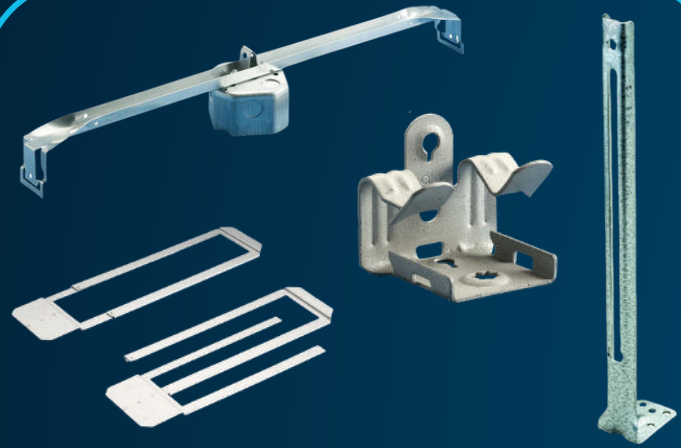

nvent | CADDY

Fixation intelligente. Productivité assurée.

Solutions de supports et fixations de qualité, sécuritaires, rapides et faciles à installer.

présenté par

DESSOWD
MARCHÉS ÉLECTRIQUES

- Support technique pour les produits sismiques

SOLUTIONS DE FIXATION ET SUSPENSION D'INSTALLATIONS ÉLECTRIQUES

- Encastrés (supports de montage, boîtiers, supports à visser et préfabriqués)
- Plafond et acoustique (fixations, suspensions et supports)

SOLUTIONS DE COMMUNICATION DE DONNÉES ET DE GESTION DE CÂBLES

- Chemins de câbles filaires et supports d'échelle (WBT Performance, raccords et rail de montage télescopique Rod Lock, solutions parasismiques)
- Installation des faisceaux (Arbre de crochets en J Cat HP, assemblages Cat HP, Cat CM, CAT 425)

PRODUITS ET SOLUTIONS DE RENFORT PARASISMIQUE

- Renforts rigides
- Renforts par câbles
- Renforts par tiges filetées

SUPPORTS ET SOLUTIONS POUR TOITURES

- Supports pour toitures Pyramid, solutions de montage en surface