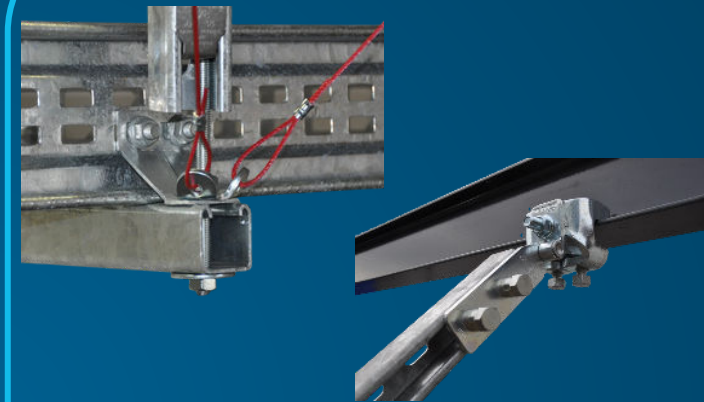

nvent | CADDY

Fixation intelligente. Productivité assurée.

Solutions de supports et fixations de qualité, sécuritaires, rapides et faciles à installer.

présenté par

DESSOWD
MARCHÉS ÉLECTRIQUES

- Support technique pour les produits sismiques

SOLUTIONS DE FIXATION ET SUSPENSION D'INSTALLATIONS ÉLECTRIQUES

- Encastrés (supports de montage, boîtiers, supports à visser et préfabriqués)
- Plafond et acoustique (fixations, suspensions et supports)

SOLUTIONS DE COMMUNICATION DE DONNÉES ET DE GESTION DE CÂBLES

- Chemins de câbles filaires et supports d'échelle (WBT Performance, raccords et rail de montage télescopique Rod Lock, solutions parasismiques)
- Installation des faisceaux (Arbre de crochets en J Cat HP, assemblages Cat HP, Cat CM, CAT 425)

PRODUITS ET SOLUTIONS DE RENFORT PARASISMIQUE

- Renforts rigides
- Renforts par câbles
- Renforts par tiges filetées

SUPPORTS ET SOLUTIONS POUR TOITURES

- Supports pour toitures Pyramid, solutions de montage en surface