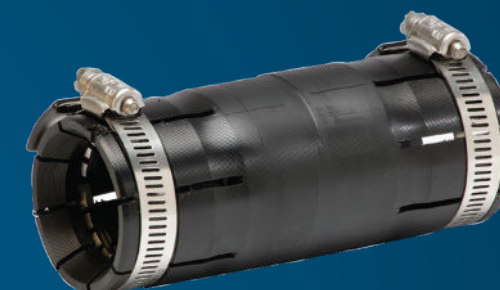

Le choix écologique, ergonomique et économique pour tous les projets souterrains

Fabricant de conduit en polyéthylène haute polyéthylène (PEHD) pour l'enfouissement de câble basse et moyenne tension.

présenté par

DESSOWD
MARCHÉS ÉLECTRIQUES

**SERVICES
DESDOWD**

- Calcul de tirage
- Sélection de produit
- Formation technique
- Inspection et accompagnement sur site

POWERGUARD®

POWERGUARD® FLEX

ACCESSOIRES

RACCORDS SHUR-LOCK

RUBAN DE TIRAGE

LUBRIFIANTS

**MARCHÉS
DESSERVIS**

Éclairage
routier

Génie
municipal

Souterrain

Acériculture

Résidentiel