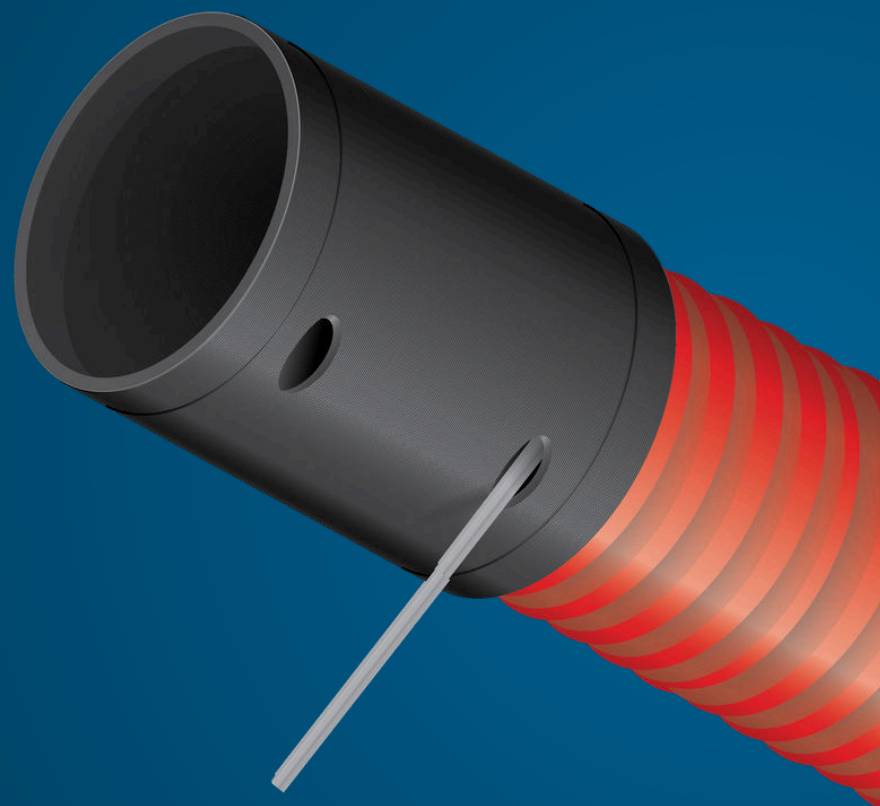

Le choix écologique, ergonomique et économique pour tous les projets souterrains

Fabricant de conduit en polyéthylène haute polyéthylène (PEHD) pour l'enfouissement de câble basse et moyenne tension.

présenté par

DESSOWD
MARCHÉS ÉLECTRIQUES

**SERVICES
DESDOWD**

- Calcul de tirage
- Sélection de produit
- Formation technique
- Inspection et accompagnement sur site

POWERGUARD®

POWERGUARD® FLEX

ACCESSOIRES

RACCORDS SHUR-LOCK

RUBAN DE TIRAGE

LUBRIFIANTS

**MARCHÉS
DESSERVIS**

Éclairage
routier

Génie
municipal

Souterrain

Acériculture

Résidentiel